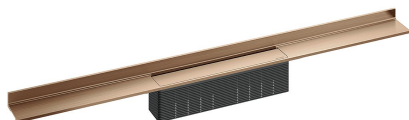

Listwa odpływowa CeraWall Select, czerwone złoto matowe, 800 mm

Numer artykułu: 535344

GTIN: 4001636535344

Grupa rabatowa: 11

Opis:

Listwa odpływowa CeraWall Select, czerwone złoto matowe, 800 mm

do montażu z korpusem wpustu CeraFlex, CeraFlex Plan, CeraFlex pionowym, DallFlex, DallFlex Plan, DallFlex pionowym oraz elementem natryskowym DallFlex Wall, DallFlex Wall Plan.

Szyna odpływowa z wielostronnym spadkiem precyzyjnym, zainstalowana w widocznym miejscu na przejściu pomiędzy ścianą i podłogą. Odpowiednia do wykładzin podłogowych o grubości 10 – 24 mm i wykładzin ściennych o grubości 12 – 24 mm (z warstwą kleju), regulowana na długość co do milimetra.

wersja z:

- pokrywą
- samoprzylepną taśmą bezpieczeństwa S 3, ze zbrojeniem ze stali nierdzewnej zabezpieczającym przed przecięciem dla ochrony uszczelnienia powierzchni, oraz taśmą izolacji akustycznej w celu oddzielenia od bryły budynku
- akcesoriami montażowymi i pozycjonującymi
- montażową pokrywą ochronną

materiał:

stal nierdzewna 1.4301, grubość 5 mm, klasa obciążenia K 3 (300 kg), powlekana barwną powłoką PVD w kolorze czerwone złoto matowe

Ordering CeraWall Select:

Please order drain body DallFlex or shower underlay DallFlex Wall + shower channel CeraWall Select as two components.