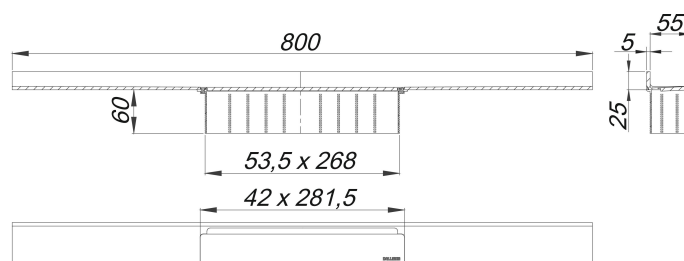

Listwa odpływowa CeraWall Select, czerwone złoto matowe, 800 mm

Numer artykułu: 535344

GTIN: 4001636535344

Grupa rabatowa: 11

Opis:

Listwa odpływowa CeraWall Select, czerwone złoto matowe, 800 mm

do montażu z korpusem wpustu CeraFlex, CeraFlex Plan, CeraFlex pionowym, DallFlex, DallFlex Plan, DallFlex pionowym oraz elementem natryskowym DallFlex Wall, DallFlex Wall Plan.

Szyna odpływowa z wielostronnym spadkiem precyzyjnym, zainstalowana w widocznym miejscu na przejściu pomiędzy ścianą i podłogą. Odpowiednia do wykładzin podłogowych o grubości 10 – 24 mm i wykładzin ściennych o grubości 12 – 24 mm (z warstwą kleju), regulowana na długość co do milimetra.

wersja z:

- pokrywą
- samoprzylepną taśmą bezpieczeństwa S 3, ze zbrojeniem ze stali nierdzewnej zabezpieczającym przed przecięciem dla ochrony uszczelnienia powierzchni, oraz taśmą izolacji akustycznej w celu oddzielenia od bryły budynku
- akcesoriami montażowymi i pozycjonującymi
- montażową pokrywą ochronną

materiał:

stal nierdzewna 1.4301, grubość 5 mm, klasa obciążenia K 3 (300 kg), powlekana barwną powłoką PVD w kolorze czerwone złoto matowe

Ordering CeraWall Select:

Please order drain body DallFlex or shower underlay DallFlex Wall + shower channel CeraWall Select as two components.