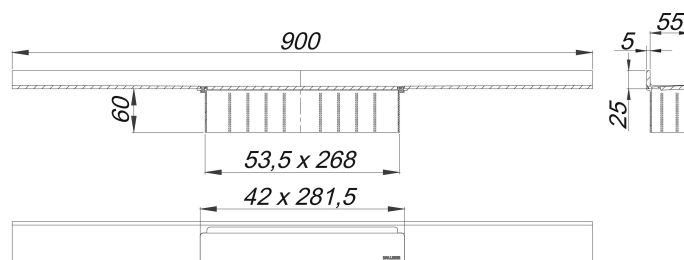

Listwa odpływowa CeraWall Select, stal nierdzewna matowa, 900 mm

Numer artykułu: 535146

GTIN: 4001636535146

Grupa rabatowa: 11

Opis:

Listwa odpływowa CeraWall Select, stal nierdzewna matowa, 900 mm

do montażu z korpusem wpustu CeraFlex, CeraFlex Plan, CeraFlex pionowym, DallFlex, DallFlex Plan, DallFlex pionowym oraz elementem natryskowym DallFlex Wall, DallFlex Wall Plan.

Szyna odpływowa z wielostronnym spadkiem precyzyjnym, zainstalowana w widocznym miejscu na przejściu pomiędzy ścianą i podłogą. Odpowiednia do wykładzin podłogowych o grubości 10 – 24 mm i wykładzin ściennych o grubości 12 – 24 mm (z warstwą kleju), regulowana na długość co do milimetra.

wersja z:

- pokrywę
- samoprzylepną taśmę bezpieczeństwa S 3, ze zbrojeniem ze stali nierdzewnej zabezpieczającym przed przecięciem dla ochrony uszczelnienia powierzchni, oraz taśmą izolacji akustycznej w celu oddzielenia od bryły budynku
- akcesoriami montażowymi i pozycjonującymi
- montażową pokrywę ochronną

materiał:

stal nierdzewna 1.4301, grubość 5 mm, matowa satynowa, klasa obciążenia K 3 (300 kg)

Ordering CeraWall Select:

Please order drain body DallFlex or shower underlay DallFlex Wall + shower channel CeraWall Select as two components.