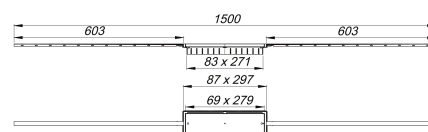

## Listwa odpływowa CeraFloor Connect, mosiądz matowy, 800 - 1500 mm

Numer artykułu: 527523

GTIN: 4001636527523

Grupa rabatowa: 11

### Opis:

Listwa odpływowa CeraFloor Connect, mosiądz matowy, 800 - 1500 mm

do montażu z płaską podłogową pompą odpływową Plancofix Connect firmy Pentair Jung Pumpen. Profil odpływowy ze zintegrowanym spadkiem poprzecznym, do montażu równo z powierzchnią podłogi natrysku, przystosowany do wykładzin podłogowych o grubości 12 – 32 mm (łącznie z warstwą kleju), z możliwością dopasowania długości w zakresie 1500 – 800 mm z dokładnością co do milimetra.