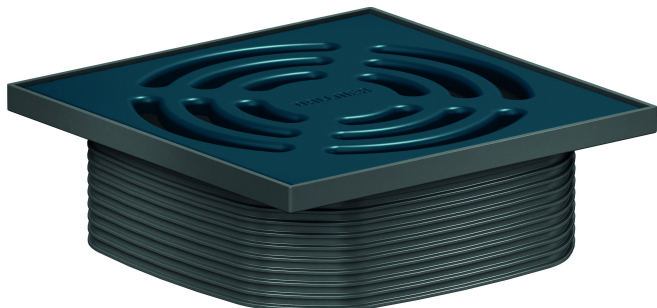

Nasada DallDrain Pure, morski granat (RAL 5020), 120 x 120 mm

Numer artykułu: 518330

GTIN: 4001636518330

Grupa rabatowa: 6

Opis:

Nasada DallDrain Pure, morski granat (RAL 5020), 120 x 120 mm

Nasada z rusztem ze stali nierdzewnej osadzonym w ramce z tworzywa sztucznego, pasuje do korpusów wpustu DallDrain i przedłużki Dall-Drain.

WERSJA Z:

- rusztem ze kolorowej stali nierdzewnej lakierowanej matowo, ramka z ciemnoszarego tworzywa sztucznego
- z elementem pozycjonującym, zapewniającym regulację w poziomie +/- 9,5 mm.
- przedłużką nasady z możliwością skrócenia, do wykładzin podłogowych o grubości 10 – 36 mm (łącznie z warstwą kleju)

MATERIAŁ

Ruszt: stal nierdzewna 1.4301, klasa obciążenia K 3 (300 kg); przedłużka nasady i ramka: ABS

Nasada DallDrain Pure, morski granat (RAL 5020), 120 x 120 mm