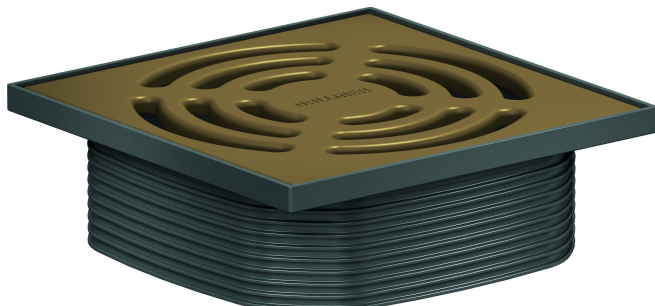

Nasada DallDrain Pure, oliwkowy brąz, 120 x 120 mm

Numer artykułu: 518286

GTIN: 4001636518286

Grupa rabatowa: 6

Opis:

Nasada DallDrain Pure, oliwkowy brąz, 120 x 120 mm

Nasada z rusztem ze stali nierdzewnej osadzonym w ramce z tworzywa sztucznego, pasuje do korpusów wpustu DallDrain i przedłużki Dall-Drain.

WERSJA Z:

- rusztem ze kolorowej stali nierdzewnej lakierowanej matowo, ramka z ciemnoszarego tworzywa sztucznego
- z elementem pozycjonującym, zapewniającym regulację w poziomie +/- 9,5 mm.
- przedłużką nasady z możliwością skrócenia, do wykładzin podłogowych o grubości 10 – 36 mm (łącznie z warstwą kleju)

MATERIAŁ

Ruszt: stal nierdzewna 1.4301, klasa obciążenia K 3 (300 kg); przedłużka nasady i ramka: ABS