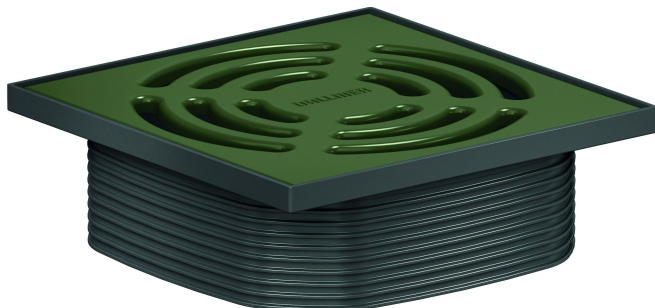

Nasada DallDrain Pure, leśna zieleń, 120 x 120 mm

Numer artykułu: 518262

GTIN: 4001636518262

Grupa rabatowa: 6

Opis:

Nasada DallDrain Pure, leśna zieleń, 120 x 120 mm

Nasada z rusztem ze stali nierdzewnej osadzonym w ramce z tworzywa sztucznego, pasuje do korpusów wpustu DallDrain i przedłużki Dall-Drain.

WERSJA Z:

- rusztem ze kolorowej stali nierdzewnej lakierowanej matowo, ramka z ciemnoszarego tworzywa sztucznego
- z elementem pozycjonującym, zapewniającym regulację w poziomie +/- 9,5 mm.
- przedłużką nasady z możliwością skrócenia, do wykładzin podłogowych o grubości 10 – 36 mm (łącznie z warstwą kleju)

MATERIAŁ

Ruszt: stal nierdzewna 1.4301, klasa obciążenia K 3 (300 kg); przedłużka nasady i ramka: ABS