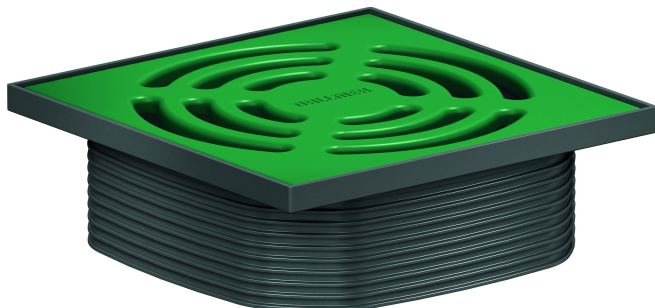

## Nasada DallDrain Pure, nocny granat, 120 x 120 mm

Numer artykułu: 518255

GTIN: 4001636518255

Grupa rabatowa: 6

### Opis:

Nasada DallDrain Pure, nocny granat, 120 x 120 mm

Nasada z rusztem ze stali nierdzewnej osadzonym w ramce z tworzywa sztucznego, pasuje do korpusów wpustu DallDrain i przedłużki Dall-Drain.

#### WERSJA Z:

- rusztem ze kolorowej stali nierdzewnej lakierowanej matowo, ramka z ciemnoszarego tworzywa sztucznego
- z elementem pozycjonującym, zapewniającym regulację w poziomie +/- 9,5 mm.
- przedłużką nasady z możliwością skrócenia, do wykładzin podłogowych o grubości 10 – 36 mm (łącznie z warstwą kleju)

#### MATERIAŁ

Ruszt: stal nierdzewna 1.4301, klasa obciążenia K 3 (300 kg); przedłużka nasady i ramka: ABS