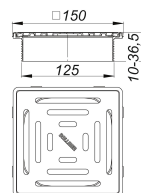

Nasada DallDrain Select, 150 x 150 mm

Numer artykułu: 517173

GTIN: 4001636517173

Grupa rabatowa: 6

Opis:

Nasada DallDrain Select, 150 x 150 mm

Nasada z rusztem ze stali nierdzewnej osadzonym w ramce ze stali nierdzewnej, pasuje do korpusów wpustu DallDrain, CeraDrain i przedłużki DallDrain, CeraDrain.

WERSJA Z:

- rusztem i ramką ze stali nierdzewnej
- przedłużką nasady z możliwością skrócenia, do wykładzin podłogowych o grubości 10 – 36 mm (łącznie z warstwą kleju)

MATERIAŁ

Ruszt: stal nierdzewna 1.4301, klasa obciążenia K 3 (300 kg); przedłużka nasady: ABS, ramka: stal nierdzewna 1.4301. Zapewniającym regulację w poziomie +/- 5 mm.