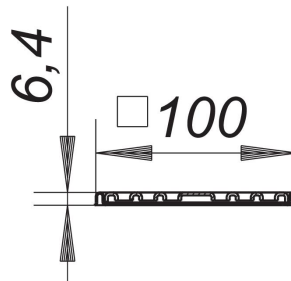

## Nasada RENO, 100 x 100 mm

Numer artykułu: 504029

GTIN: 4001636504029

Grupa rabatowa: 3

### Opis:

Nasada RENO, 100 x 100 mm

z rusztem, do wbudowania w nową wykładzinę podłogową ponad starymi odpływami ramka: stal nierdzewna 1.4301 ruszt: stal nierdzewna 1.4301, klasa obciążenia K 3 (300 kg)