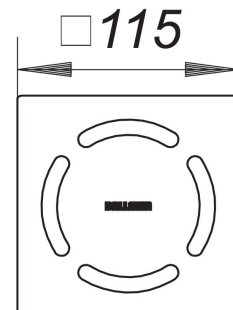

Ruszt Primus 115, 115 x 115 mm

Numer artykułu: 502377

GTIN: 4001636502377

Grupa rabatowa: 3

Opis:

Ruszt Primus 115, 115 x 115 mm

do wpustów podłogowych z wkładem syfonowym Primus z zamknięciem wodnym i mechaniczną blokadą przeciwzapachową materiał: stal nierdzewna 1.4301, klasa obciążenia K 3 (300 kg)

Części zamienne:

700032 floor drain PRONTO Primus, DN 100, 120

527004 shower underlay CeraBoard Active, 900 x

527011 shower underlay CeraBoard Active, 1000

527028 shower underlay CeraBoard Active, 1200

527035 shower underlay CeraBoard Active, 1500