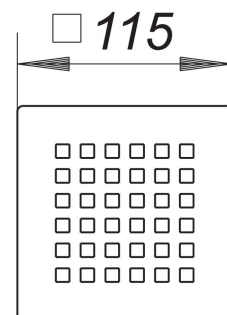

Ruszt Quadra 115

Numer artykułu: 501585

GTIN: 4001636501585

Grupa rabatowa: 3

Opis:

Ruszt Quadra 115

ruszt ozdobny, powierzchnia matowa satynowa, z kwadratowymi otworami odpływowymi

materiał:

stal nierdzewna 1.4301, grubość 5 mm

pasuje do króćców nasadowych z ramką 120 x 120 mm