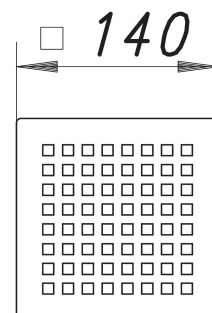

Ruszt Quadra 140

Numer artykułu: 501226

GTIN: 4001636501226

Grupa rabatowa: 3

Opis:

Ruszt Quadra 140

ruszt ozdobny, powierzchnia matowa satynowa, z kwadratowymi otworami odpływowymi

materiał:

stal nierdzewna 1.4301, grubość 5 mm

pasuje do króćców nasadowych z ramką 150 x 150 mm