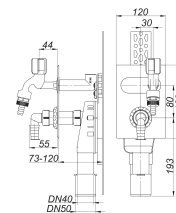

### Opis:

Syfon podtynkowy do pralki/zmywarki 406 pionowy, długi, DN 40/DN 50

wersja z:

- kompaktowym korpusem o wydajnym przepływie
- płytką montażową
- szyną montażową Leifeld
- mosiężnym kolanem instalacyjnym do montażu podtynkowego, niklowanym zewnątrz
- kombinacją armatury z zabezpieczeniem przeciwcofkowym i napowietrzaczem rurowym
- przyłączem elektrycznym z klapką osłaniającą
- kątową złączką węzową, chromowaną
- głębokością montażu 73-120 mm
- obudową ochronną na czas montażu z możliwością skrócenia

materiał:

korpus: polietylen, zgrzewalny

znak jakości:

DVGW (armatura)

do montażu pionowego, płytka osłonowa z tworzywa sztucznego chromowanego, 120 x 180 mm, z komfortowym zaworem odcinającym

### Części zamienne:

090324 hose connector 90°, for concealed traps

090348 hose connector 90°, for concealed traps

140128 washing machine manifold 1"

140135 cleaning-eye cap for HL 400

140142 lock nut for 400/405/406, grey, 1"