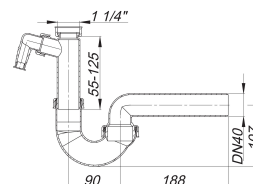

Syfon rurowy 100/1, 1 1/4" x DN 40

Numer artykułu: 020116

GTIN: 4001636020116

Grupa rabatowa: 1

Opis:

Syfon rurowy 100/1, 1 1/4" x DN 40

wg normy DIN EN 274 wersja z: – przestawnym kolankiem odpływowym z przegubem kulistym – 1 przyłączem do pralki/zmywarki materiał: polipropylen o dużej udarnośći