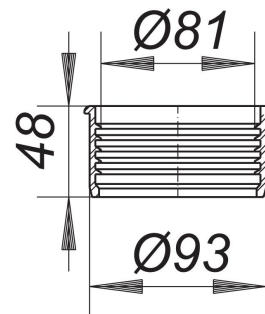

joint à lèvres pour raccordement de conduit HT/SML, DN 80

Référence de l'article: 880956

GTIN: 4001636880956

Groupe de rabais: 3

Description :

joint à lèvres pour raccordement de conduit HT/SML, DN 80
compatible avec les raccordements de conduit HT/SML