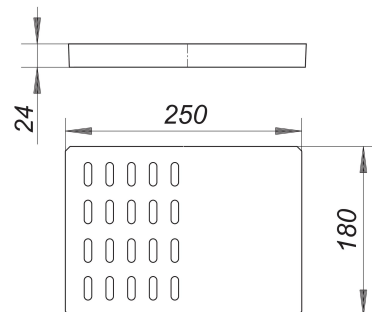

grille pour Ballstau 110, acier inox, 250 x 180 mm

Référence de l'article: 724762

GTIN: 4001636724762

Groupe de rabais: 3

Description :

grille pour Ballstau 110, acier inox, 250 x 180 mm

compatible avec l'avaloir de cave anti-retour Ballstau 110

d'un seul tenant, acier inox, 250 x 180 mm, classe de charge K 3 (300 kg)