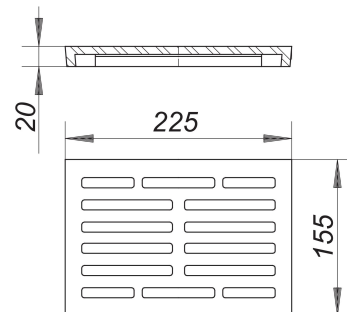

## grille pour l'avaloir de cave 71, fonte, 225 x 155 mm

Référence de l'article: 714947

GTIN: 4001636714947

Groupe de rabais: 3

### Description :

grille pour l'avaloir de cave 71, fonte, 225 x 155 mm

compatible avec l'avaloir de cave 71

fonte, 225 x 155 mm, classe de charge L 15 (1,5 t)