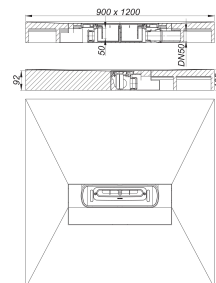

élément de douche DallFlex Compact, DN 50, 0,9 x 1,2 m

Référence de l'article: 540232

GTIN: 4001636540232

Groupe de rabais: 11

Description :

élément de douche DallFlex Compact, DN 50, 0,9 x 1,2 m
avec point d'évacuation central, pour montage avec caniveaux de douche Zentrix, CeraNiveau et CeraFrame. Raccord d'écoulement DN 50 latéral, positionnement variable sans outils sur trois côtés, à rotule, réglable de 0 – 15 degrés

spécificités

- système de corps d'avaloir DallFlex selon la norme DIN EN 1253
- collerette d'étanchéité flexible pour imperméabilisations composites et pour membranes étanches
- siphon de nettoyage anti-odeurs, hauteur du siphon 50 mm (selon la norme EN 1253)
- coiffe de protection
- adapté aux fauteuils roulants à partir de carreaux de 5 x 5 cm
- raccord d'écoulement en polypropylène (obligatoire de commander également le manchon à coller en PVC, DN 50, réf. 691125)