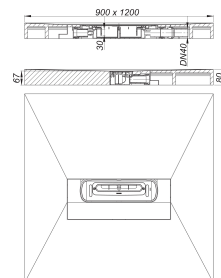

élément de douche DallFlex Compact Plan, DN 40, 0,9 x 1,2 m

Référence de l'article: 540195

GTIN: 4001636540195

Groupe de rabais: 11

Description :

élément de douche DallFlex Compact Plan, DN 40, 0,9 x 1,2 m

avec point d'évacuation central, pour montage avec caniveaux de douche Zentrix, CeraNiveau et CeraFrame. Raccord d'écoulement DN 40 latéral, positionnement variable sans outils sur trois côtés, à rotule, réglable de 0 – 15 degrés