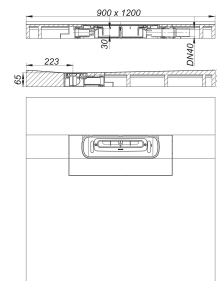

## élément de douche DallFlex Floor Plan D, DN 40, 0,9 x 1,2 m

Référence de l'article: 540119

GTIN: 4001636540119

Groupe de rabais: 11

### Description :

élément de douche DallFlex Floor Plan D, DN 40, 0,9 x 1,2 m  
avec point d'évacuation près du mur, pour montage avec caniveaux de douche CeraFloor. Raccord d'écoulement DN 40 latéral, positionnement variable sans outils sur trois côtés, à rotule, réglable de 0 – 15 degrés