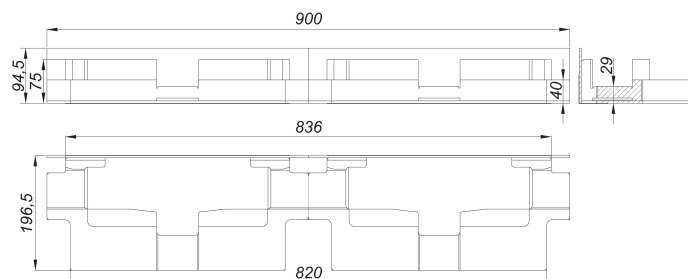

élément antibruit DallFlex Duo

Référence de l'article: 539113

GTIN: 4001636539113

Groupe de rabais: 11

Description :

élément antibruit DallFlex Duo

pour le montage avec le corps d'avaloir DallFlex Duo et les caniveaux de douche CeraWall Duo.