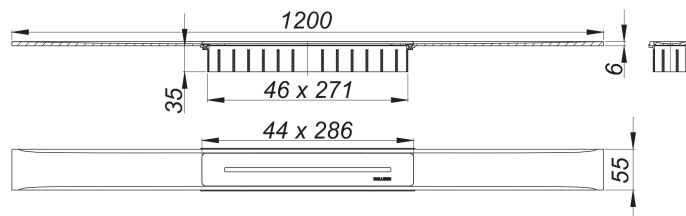

caniveau de douche CeraFloor Select or rouge mat, 1200 mm

Référence de l'article: 538369

GTIN: 4001636538369

Groupe de rabais: 11

Description :

caniveau de douche CeraFloor Select or rouge mat, 1200 mm

pour installation avec corps d'avaloir DallFlex, DallFlex Plan, DallFlex vertical et élément de douche DallFlex Floor, DallFlex Floor Plan, Dall-Flex Wall, DallFlex Wall Plan.

Rigole d'écoulement avec une pente précise sur plusieurs côtés, installée à fleur de sol et conçue pour revêtements de sol de 10 à 32 mm et revêtements mural de 12 à 24 mm (colle incluse), longueur ajustable sur millimètre.

spécificités :

- cache
- accessoires de montage et positionnement
- coiffe de protection

matériau :

acier inox 1.4301, massif 6 mm, classe de charge K 3 (300 kg), revêtement PVD or rouge mat

Indications de commande pour le CeraFloor Select :

Obligation de commander le corps d'avaloir DallFlex ou élément de douche DallFlex Floor/Wall + le caniveau de douche CeraFloor Select.

Pièces détachées :

535573 bouchon CeraWall S

535887