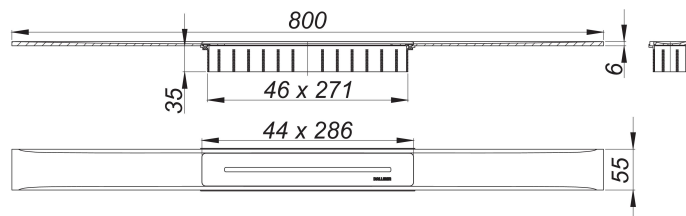

caniveau de douche CeraFloor Select or rouge mat, 800 mm

Référence de l'article: 538307

GTIN: 4001636538307

Groupe de rabais: 11

Description :

caniveau de douche CeraFloor Select or rouge mat, 800 mm

pour installation avec corps d'avaloir DallFlex, DallFlex Plan, DallFlex vertical et élément de douche DallFlex Floor, DallFlex Floor Plan, DallFlex Wall, DallFlex Wall Plan.

Rigole d'écoulement avec une pente précise sur plusieurs côtés, installée à fleur de sol et conçue pour revêtements de sol de 10 à 32 mm et revêtements mural de 12 à 24 mm (colle incluse), longueur ajustable sur millimètre.

spécificités :

- cache
- accessoires de montage et positionnement
- coiffe de protection

matériau :

acier inox 1.4301, massif 6 mm, classe de charge K 3 (300 kg), revêtement PVD or rouge mat

Indications de commande pour le CeraFloor Select :

Obligation de commander le corps d'avaloir DallFlex ou élément de douche DallFlex Floor/Wall + le caniveau de douche CeraFloor Select.

Pièces détachées :

535573 bouchon CeraWall S

535887