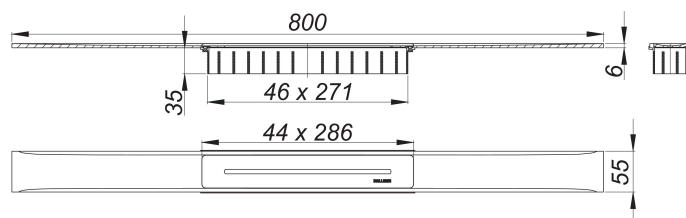

## caniveau de douche CeraFloor Select noir mat, 800 mm

Référence de l'article: 538239

GTIN: 4001636538239

Groupe de rabais: 11

### Description :

caniveau de douche CeraFloor Select noir mat, 800 mm

pour installation avec corps d'avaloir DallFlex, DallFlex Plan, DallFlex vertical et élément de douche DallFlex Floor, DallFlex Floor Plan, DallFlex Wall, DallFlex Wall Plan.

Rigole d'écoulement avec une pente précise sur plusieurs côtés, installée à fleur de sol et conçue pour revêtements de sol de 10 à 32 mm et revêtements mural de 12 à 24 mm (colle incluse), longueur ajustable sur millimètre.