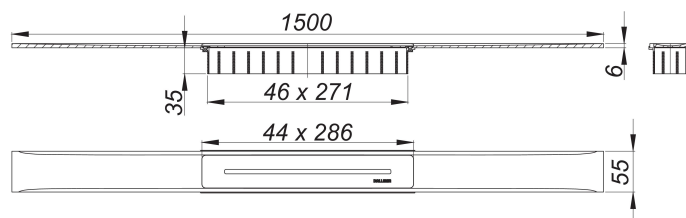

caniveau de douche CeraFloor Select acier inox poli, 1500 mm

Référence de l'article: 538192

GTIN: 4001636538192

Groupe de rabais: 11

Description :

caniveau de douche CeraFloor Select acier inox poli, 1500 mm

pour installation avec corps d'avaloir DallFlex, DallFlex Plan, DallFlex vertical et élément de douche DallFlex Floor, DallFlex Floor Plan, DallFlex Wall, DallFlex Wall Plan.

Rigole d'écoulement avec une pente précise sur plusieurs côtés, installée à fleur de sol et conçue pour revêtements de sol de 10 à 32 mm et revêtements mural de 12 à 24 mm (colle incluse), longueur ajustable sur millimètre.

spécificités :

- cache
- accessoires de montage et positionnement
- coiffe de protection

matériau :

acier inox 1.4301, massif 6 mm, poli, classe de charge K 3 (300 kg)

Indications de commande pour le CeraFloor Select :

Obligation de commander le corps d'avaloir DallFlex ou élément de douche DallFlex Floor/Wall + le caniveau de douche CeraFloor Select.

Pièces détachées :

535573 bouchon CeraWall S

535887

535580 kit de montage pour ajustage en hauteur