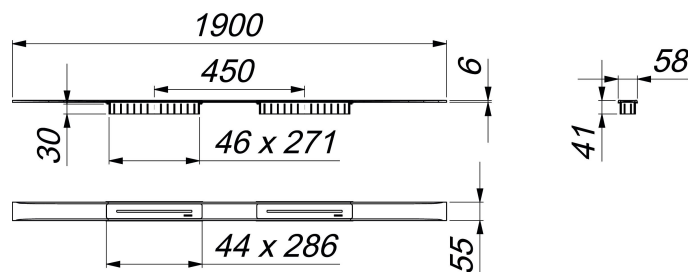

caniveau de douche CeraFloor Select Duo noir mat 1900 mm

Référence de l'article: 537737

GTIN: 4001636537737

Groupe de rabais: 11

Description :

caniveau de douche CeraFloor Select Duo noir mat 1900 mm

pour installation avec corps d'avaloir DallFlex Duo, DallFlex Duo Plan et DallFlex Duo vertical.

Rigole d'écoulement avec une pente précise sur plusieurs côtés, installée à fleur de sol et conçue pour revêtements de sol de 10 à 32 mm et revêtements mural de 12 à 24 mm (colle incluse), longueur ajustable sur millimètre.

spécificités :

- deux caches
- accessoires de montage et positionnement
- coiffe de protection

matériau :

acier inox 1.4301, massif 6 mm, classe de charge K 3 (300 kg), enduction PVD noir mat

Indications de commande pour CeraFloor Select Duo :