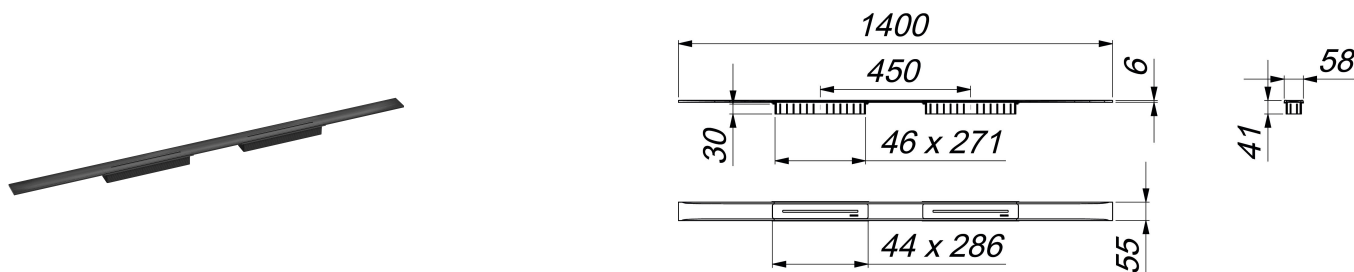

caniveau de douche CeraFloor Select Duo noir mat 1400 mm

Référence de l'article: 537683

GTIN: 4001636537683

Groupe de rabais: 11

Description :

caniveau de douche CeraFloor Select Duo noir mat 1400 mm

pour installation avec corps d'avaloir DallFlex Duo, DallFlex Duo Plan et DallFlex Duo vertical.

Rigole d'écoulement avec une pente précise sur plusieurs côtés, installée à fleur de sol et conçue pour revêtements de sol de 10 à 32 mm et revêtements mural de 12 à 24 mm (colle incluse), longueur ajustable sur millimètre.

spécificités :

- deux caches
- accessoires de montage et positionnement
- coiffe de protection

matériau :

acier inox 1.4301, massif 6 mm, classe de charge K 3 (300 kg), enduction PVD noir mat

Indications de commande pour CeraFloor Select Duo :