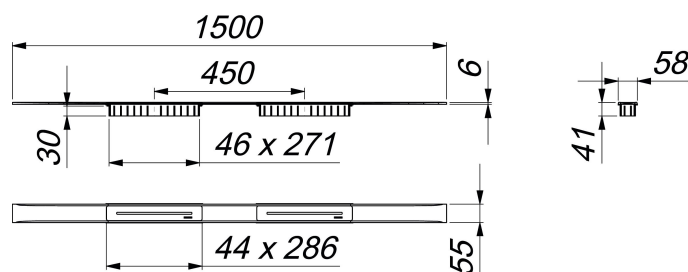

## caniveau de douche CeraFloor Select Duo acier inox poli, 1500 mm

Référence de l'article: 537461

GTIN: 4001636537461

Groupe de rabais: 11

### Description :

caniveau de douche CeraFloor Select Duo acier inox poli, 1500 mm

pour installation avec corps d'avaloir DallFlex Duo, DallFlex Duo Plan et DallFlex Duo vertical.

Rigole d'écoulement avec une pente précise sur plusieurs côtés, installée à fleur de sol et conçue pour revêtements de sol de 10 à 32 mm et revêtements mural de 12 à 24 mm (colle incluse), longueur ajustable sur millimètre.

spécificités :

- deux caches
- accessoires de montage et positionnement
- coiffe de protection

matériau :

acier inox 1.4301, massif 6 mm, poli, classe de charge K 3 (300 kg)

Indications de commande pour CeraFloor Select Duo :