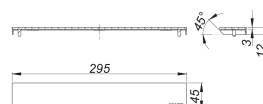

cache CeraWall Individual Design noir mat

Référence de l'article: 537010

GTIN: 4001636537010

Groupe de rabais: 11

Description :

cache CeraWall Individual Design noir mat
cache pour caniveau de douche CeraWall Individual.

matériau :

acier inox 1.4301, enduction PVD noir mat

design acier inoxydable, universellement utilisable, non carrelé

Indications de commande pour le système CeraWall Individual:

Obligation de commander le corps d'avaloir DallFlex ou élément de douche DallFlex Wall + le caniveau de douche CeraWall Individual + le cache CeraWall Individual.