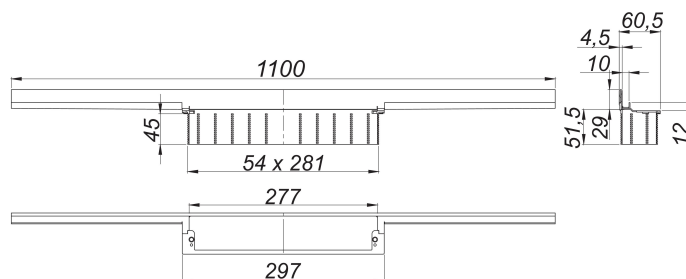

caniveau de douche CeraWall Individual laiton mat, 1100 mm

Référence de l'article: 536976

GTIN: 4001636536976

Groupe de rabais: 11

Description :

caniveau de douche CeraWall Individual laiton mat, 1100 mm

pour installation avec corps d'avaloir DallFlex, DallFlex Plan, DallFlex vertical et élément de douche DallFlex Wall, DallFlex Wall Plan.

Profilé d'écoulement avec une pente latérale intégrée, pour un montage masqué au mur et conçue pour revêtements de sol et muraux de 12 à 24 mm (colle incluse), longueur ajustable sur millimètre

spécificités :

- accessoires de montage et positionnement
- ruban de sécurité S 3 autocollant avec armature anti-coupures en inox et isolation acoustique
- gabarit de traçage
- coiffe de protection

matériau :

acier inox 1.4301, acier inox 1.4301, enduction PVD laiton mat

Pièces détachées :

535788