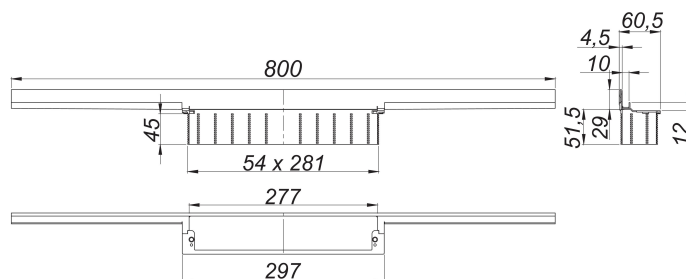

caniveau de douche CeraWall Individual laiton mat, 800 mm

Référence de l'article: 536945

GTIN: 4001636536945

Groupe de rabais: 11

Description :

caniveau de douche CeraWall Individual laiton mat, 800 mm

pour installation avec corps d'avaloir DallFlex, DallFlex Plan, DallFlex vertical et élément de douche DallFlex Wall, DallFlex Wall Plan.

Profilé d'écoulement avec une pente latérale intégrée, pour un montage masqué au mur et conçue pour revêtements de sol et muraux de 12 à 24 mm (colle incluse), longueur ajustable sur millimètre

spécificités :

- accessoires de montage et positionnement
- ruban de sécurité S 3 autocollant avec armature anti-coupures en inox et isolation acoustique
- gabarit de traçage
- coiffe de protection

matériau :

acier inox 1.4301, acier inox 1.4301, enduction PVD laiton mat

Pièces détachées :

535788