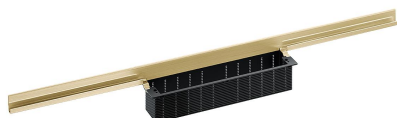

caniveau de douche CeraWall Individual laiton mat, 800 mm

Référence de l'article: 536945

GTIN: 4001636536945

Groupe de rabais: 11

Description :

caniveau de douche CeraWall Individual laiton mat, 800 mm

pour installation avec corps d'avaloir DallFlex, DallFlex Plan, DallFlex vertical et élément de douche DallFlex Wall, DallFlex Wall Plan.

Profilé d'écoulement avec une pente latérale intégrée, pour un montage masqué au mur et conçue pour revêtements de sol et muraux de 12 à 24 mm (colle incluse), longueur ajustable sur millimètre

spécificités :

- accessoires de montage et positionnement
- ruban de sécurité S 3 autocollant avec armature anti-coupures en inox et isolation acoustique
- gabarit de traçage
- coiffe de protection

matériau :

acier inox 1.4301, acier inox 1.4301, enduction PVD laiton mat