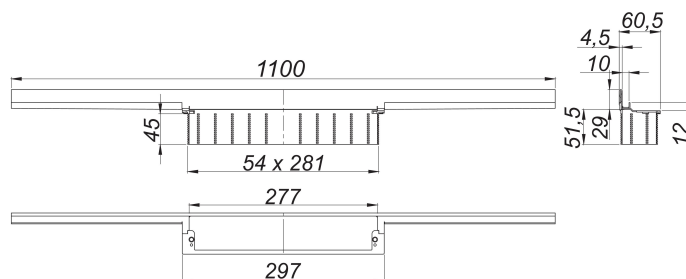

## caniveau de douche CeraWall Individual or rouge mat, 1100 mm

Référence de l'article: 536921

GTIN: 4001636536921

Groupe de rabais: 11

### Description :

caniveau de douche CeraWall Individual or rouge mat, 1100 mm

pour installation avec corps d'avaloir DallFlex, DallFlex Plan, DallFlex vertical et élément de douche DallFlex Wall, DallFlex Wall Plan.

Profilé d'écoulement avec une pente latérale intégrée, pour un montage masqué au mur et conçue pour revêtements de sol et muraux de 12 à 24 mm (colle incluse), longueur ajustable sur millimètre

spécificités :