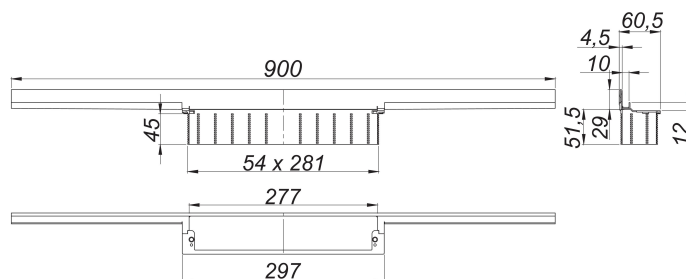

## caniveau de douche CeraWall Individual or rouge mat, 900 mm

Référence de l'article: 536907

GTIN: 4001636536907

Groupe de rabais: 11

### Description :

caniveau de douche CeraWall Individual or rouge mat, 900 mm

pour installation avec corps d'avaloir DallFlex, DallFlex Plan, DallFlex vertical et élément de douche DallFlex Wall, DallFlex Wall Plan.

Profilé d'écoulement avec une pente latérale intégrée, pour un montage masqué au mur et conçue pour revêtements de sol et muraux de 12 à 24 mm (colle incluse), longueur ajustable sur millimètre

spécificités :