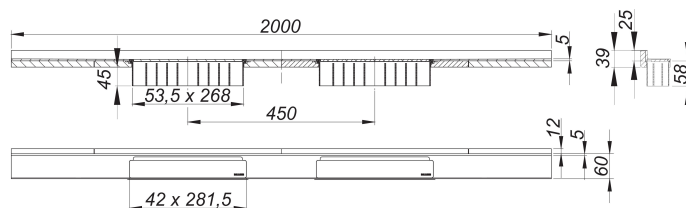

caniveau de douche CeraWall Select N Duo acier inox poli, 2000 mm

Référence de l'article: 536723

GTIN: 4001636536723

Groupe de rabais: 11

Description :

caniveau de douche CeraWall Select N Duo acier inox poli, 2000 mm pour installation avec corps d'avaloir DallFlex Duo, DallFlex Duo Plan et DallFlex Duo vertical.

Rigole d'écoulement avec une pente précise sur plusieurs côtés, installée de façon visible au mur, conçue pour revêtements de sol et muraux de 24 à 32 mm (colle incluse), longueur ajustable sur millimètre.

spécificités

- deux caches
- ruban de sécurité S 3 autocollant avec armature anti-coupures en inox et isolation acoustique
- accessoires de montage et positionnement
- coiffe de protection

matériau

acier inox 1.4301, massif 5 mm, poli, classe de charge K 3 (300 kg)