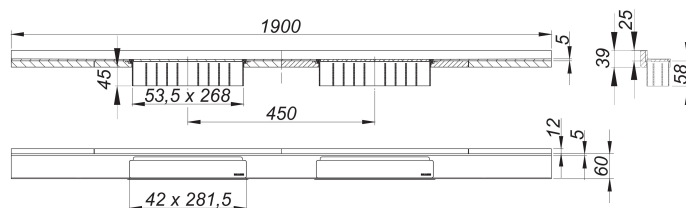

## caniveau de douche CeraWall Select N Duo acier inox poli, 2000 mm

Référence de l'article: 536716

GTIN: 4001636536716

Groupe de rabais: 11

### Description :

caniveau de douche CeraWall Select N Duo acier inox poli, 2000 mm

pour installation avec corps d'avaloir DallFlex Duo, DallFlex Duo Plan et DallFlex Duo vertical.

Rigole d'écoulement avec une pente précise sur plusieurs côtés, installée de façon visible au mur, conçue pour revêtements de sol et muraux de 24 à 32 mm (colle incluse), longueur ajustable sur millimètre.

#### matériau

acier inox 1.4301, massif 5 mm, poli, classe de charge K 3 (300 kg)

Indications de commande pour le système CeraWall Select N Duo :

Obligation de commander le corps d'avaloir DallFlex Duo + le caniveau de douche CeraWall Select N Duo.