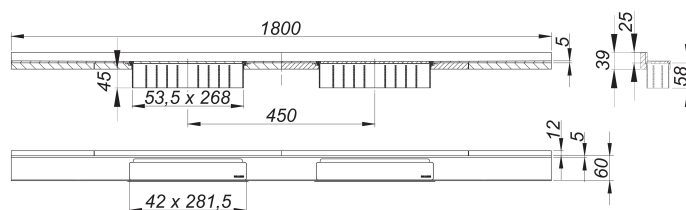

caniveau de douche CeraWall Select N Duo acier inox poli, 1800 mm

Référence de l'article: 536709

GTIN: 4001636536709

Groupe de rabais: 11

Description :

caniveau de douche CeraWall Select N Duo acier inox poli, 1800 mm

pour installation avec corps d'avaloir DallFlex Duo, DallFlex Duo Plan et DallFlex Duo vertical.

Rigole d'écoulement avec une pente précise sur plusieurs côtés, installée de façon visible au mur, conçue pour revêtements de sol et muraux de 24 à 32 mm (colle incluse), longueur ajustable sur millimètre.

spécificités

- deux caches
- ruban de sécurité S 3 autocollant avec armature anti-coupures en inox et isolation acoustique
- accessoires de montage et positionnement
- coiffe de protection

matériau

acier inox 1.4301, massif 5 mm, poli, classe de charge K 3 (300 kg)