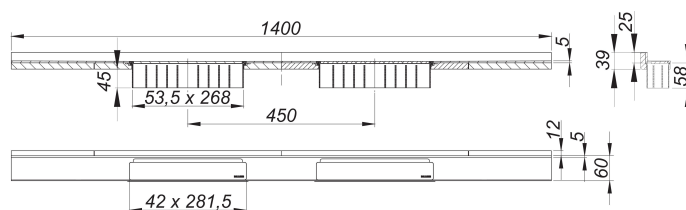

## caniveau de douche CeraWall Select N Duo acier inox poli, 1400 mm

Référence de l'article: 536662

GTIN: 4001636536662

Groupe de rabais: 11

### Description :

caniveau de douche CeraWall Select N Duo acier inox poli, 1400 mm pour installation avec corps d'avaloir DallFlex Duo, DallFlex Duo Plan et DallFlex Duo vertical.

Rigole d'écoulement avec une pente précise sur plusieurs côtés, installée de façon visible au mur, conçue pour revêtements de sol et muraux de 24 à 32 mm (colle incluse), longueur ajustable sur millimètre.

#### matériau

acier inox 1.4301, massif 5 mm, poli, classe de charge K 3 (300 kg)

Indications de commande pour le système CeraWall Select N Duo :

Obligation de commander le corps d'avaloir DallFlex Duo + le caniveau de douche CeraWall Select N Duo.