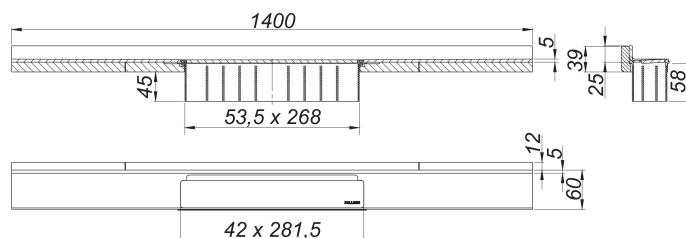

caniveau de douche CeraWall Select N acier inox poli, 1400 mm

Référence de l'article: 536631

GTIN: 4001636536631

Groupe de rabais: 11

Description :

caniveau de douche CeraWall Select N acier inox poli, 1400 mm

pour installation avec corps d'avaloir DallFlex, DallFlex Plan, DallFlex vertical et élément de douche DallFlex Wall, DallFlex Wall Plan.

Rigole d'écoulement avec une pente précise sur plusieurs côtés, installée de façon visible au mur, conçue pour revêtements de sol et muraux de 24 à 32 mm (colle inclus), longueur ajustable sur millimètre.

spécificités

- cache
- ruban de sécurité S 3 autocollant avec armature anti-coupures en inox et isolation acoustique
- accessoires de montage et positionnement
- coiffe de protection

matériau

acier inox 1.4301, massif 5 mm, poli, classe de charge K 3 (300 kg)