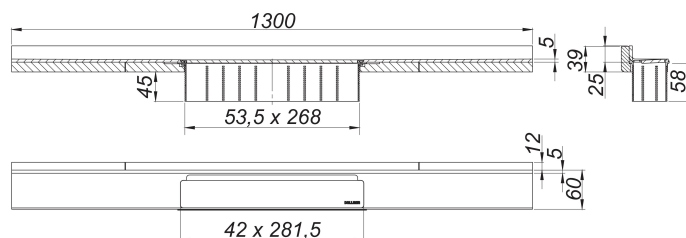

caniveau de douche CeraWall Select N acier inox poli, 1300 mm

Référence de l'article: 536624

GTIN: 4001636536624

Groupe de rabais: 11

Description :

caniveau de douche CeraWall Select N acier inox poli, 1300 mm

pour installation avec corps d'avaloir DallFlex, DallFlex Plan, DallFlex vertical et élément de douche DallFlex Wall, DallFlex Wall Plan.

Rigole d'écoulement avec une pente précise sur plusieurs côtés, installée de façon visible au mur, conçue pour revêtements de sol et muraux de 24 à 32 mm (colle inclus), longueur ajustable sur millimètre.

spécificités

- cache
- ruban de sécurité S 3 autocollant avec armature anti-coupures en inox et isolation acoustique
- accessoires de montage et positionnement
- coiffe de protection

matériau

acier inox 1.4301, massif 5 mm, poli, classe de charge K 3 (300 kg)