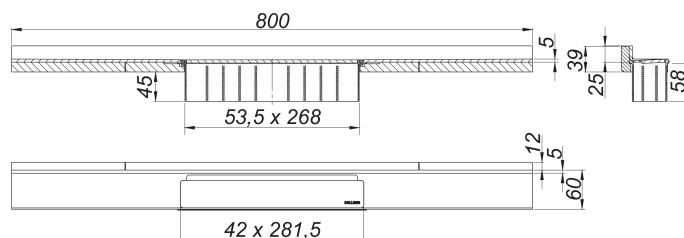

caniveau de douche CeraWall Select N acier inox poli, 800 mm

Référence de l'article: 536570

GTIN: 4001636536570

Groupe de rabais: 11

Description :

caniveau de douche CeraWall Select N acier inox poli, 800 mm

pour installation avec corps d'avaloir DallFlex, DallFlex Plan, DallFlex vertical et élément de douche DallFlex Wall, DallFlex Wall Plan.

Rigole d'écoulement avec une pente précise sur plusieurs côtés, installée de façon visible au mur, conçue pour revêtements de sol et muraux de 24 à 32 mm (colle inclus), longueur ajustable sur millimètre.

spécificités

- cache
- ruban de sécurité S 3 autocollant avec armature anti-coupures en inox et isolation acoustique
- accessoires de montage et positionnement
- coiffe de protection

matériau

acier inox 1.4301, massif 5 mm, poli, classe de charge K 3 (300 kg)