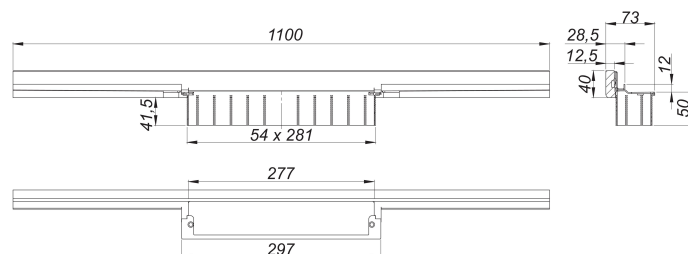

caniveau de douche CeraWall Individual N, 1100 mm

Référence de l'article: 536297

GTIN: 4001636536297

Groupe de rabais: 11

Description :

caniveau de douche CeraWall Individual N, 1100 mm

pour installation avec corps d'avaloir DallFlex, DallFlex Plan, DallFlex vertical et élément de douche DallFlex Wall, DallFlex Wall Plan.

Profilé d'écoulement avec une pente latérale intégrée, pour un montage masqué au mur, conçue pour revêtements de sol et muraux de 24 à 32 mm (colle incluse), longueur ajustable sur millimètre.

spécificités

- ruban de sécurité S 3 autocollant avec armature anti-coupures en inox et isolation acoustique
- accessoires de montage et positionnement
- gabarit de traçage
- coiffe de protection

matériau

acier inox 1.4301

Pièces détachées :

539076 corps d'avaloir DallFlex vertical, DN 5