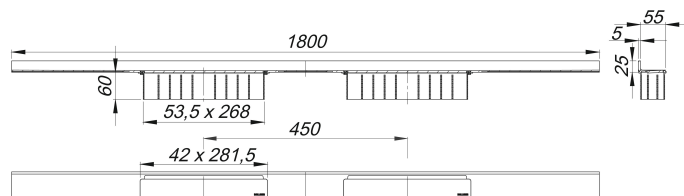

caniveau de douche CeraWall Select Duo acier inox mat, 1800 mm

Référence de l'article: 536235

GTIN: 4001636536235

Groupe de rabais: 11

Description :

caniveau de douche CeraWall Select Duo acier inox mat, 1800 mm

pour installation avec corps d'avaloir DallFlex Duo, DallFlex Duo Plan et DallFlex Duo vertical.

Rigole d'écoulement avec une pente précise sur plusieurs côtés, installée de façon visible au mur, conçue pour revêtements de sol et muraux de 12 à 24 mm (colle incluse), longueur ajustable sur millimètre.

spécificités

- deux caches
- ruban de sécurité S 3 autocollant avec armature anti-coupures en inox et isolation acoustique
- accessoires de montage et positionnement
- coiffe de protection

matériau

acier inox 1.4301, massif 5 mm, mat satiné, classe de charge K 3 (300 kg)