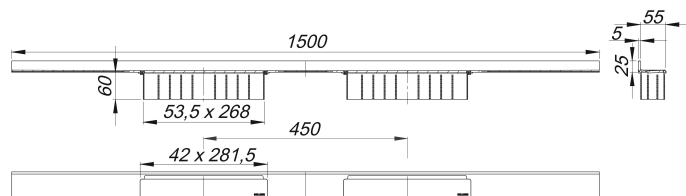

## caniveau de douche CeraWall Select Duo acier inox mat, 1500 mm

Référence de l'article: 536204

GTIN: 4001636536204

Groupe de rabais: 11

### Description :

caniveau de douche CeraWall Select Duo acier inox mat, 1500 mm

pour installation avec corps d'avaloir DallFlex Duo, DallFlex Duo Plan et DallFlex Duo vertical.

Rigole d'écoulement avec une pente précise sur plusieurs côtés, installée de façon visible au mur, conçue pour revêtements de sol et muraux de 12 à 24 mm (colle incluse), longueur ajustable sur millimètre.

spécificités

- deux caches
- ruban de sécurité S 3 autocollant avec armature anti-coupures en inox et isolation acoustique
- accessoires de montage et positionnement
- coiffe de protection

matériau

acier inox 1.4301, massif 5 mm, mat satiné, classe de charge K 3 (300 kg)