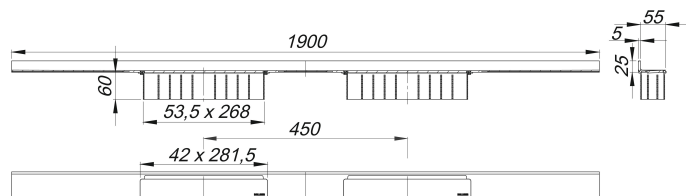

## caniveau de douche CeraWall Select Duo acier inox poli, 1900 mm

Référence de l'article: 536167

GTIN: 4001636536167

Groupe de rabais: 11

### Description :

caniveau de douche CeraWall Select Duo acier inox poli, 1900 mm

pour installation avec corps d'avaloir DallFlex Duo, DallFlex Duo Plan et DallFlex Duo vertical.

Rigole d'écoulement avec une pente précise sur plusieurs côtés, installée de façon visible au mur, conçue pour revêtements de sol et muraux de 12 à 24 mm (colle incluse), longueur ajustable sur millimètre.

spécificités

- deux caches
- ruban de sécurité S 3 autocollant avec armature anti-coupures en inox et isolation acoustique
- accessoires de montage et positionnement
- coiffe de protection

matériau

acier inox 1.4301, massif 5 mm, poli, classe de charge K 3 (300 kg)