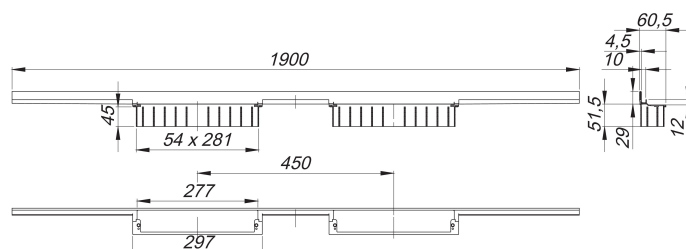

caniveau de douche CeraWall Individual Duo, 1900 mm

Référence de l'article: 536082

GTIN: 4001636536082

Groupe de rabais: 11

Description :

caniveau de douche CeraWall Individual Duo, 1900 mm

pour montage avec corps d'avaloir DallFlex Duo, DallFlex Duo Plan et DallFlex Duo vertical.

Profilé d'écoulement avec une pente laterale intégrée, pour un montage masqué au mur, conçue pour revêtements de sol et muraux de 12 à 24 mm (colle incluse), longueur ajustable sur millimètre.

spécificités

- accessoires de montage et positionnement
- ruban de sécurité S 3 autocollant avec armature anti-coupures en inox et isolation acoustique
- gabarit de traçage
- coiffe de protection

matériau

acier inox 1.4301