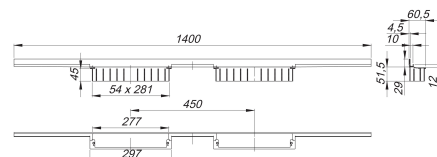

caniveau de douche CeraWall Individual Duo, 1400 mm

Référence de l'article: 536037

GTIN: 4001636536037

Groupe de rabais: 11

Description :

caniveau de douche CeraWall Individual Duo, 1400 mm

pour montage avec corps d'avaloir DallFlex Duo, DallFlex Duo Plan et DallFlex Duo vertical.

Profilé d'écoulement avec une pente laterale intégrée, pour un montage masqué au mur, conçue pour revêtements de sol et muraux de 12 à 24 mm (colle incluse), longueur ajustable sur millimètre.

spécificités