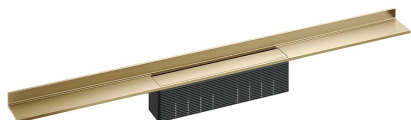

caniveau de douche CeraWall Select laiton mat, 1200 mm

Référence de l'article: 535436

GTIN: 4001636535436

Groupe de rabais: 11

Description :

caniveau de douche CeraWall Select laiton mat, 1200 mm

pour installation avec corps d'avaloir DallFlex, DallFlex Plan, DallFlex vertical et élément de douche DallFlex Wall, DallFlex Wall Plan. Rigole d'écoulement avec une pente précise sur plusieurs côtés, installée de façon visible au mur et conçue pour revêtements de sol de 10 à 24 mm et revêtements mural de 12 à 24 mm (colle incluse), longueur ajustable sur millimètre.

spécificités

- cache
- ruban de sécurité S 3 autocollant avec armature anti-coupures en inox et isolation acoustique
- accessoires de montage et positionnement
- coiffe de protection

matériau

acier inox 1.4301, massif 5 mm, classe de charge K 3 (300 kg), enduction PVD laiton mat