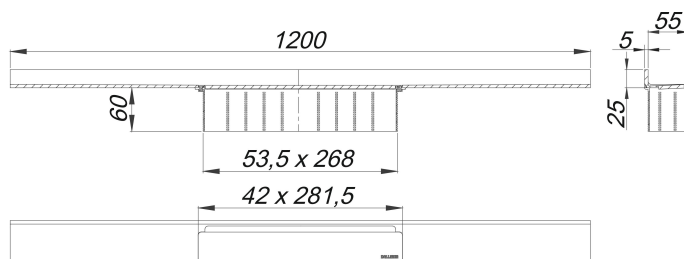

caniveau de douche CeraWall Select laiton mat, 1200 mm

Référence de l'article: 535436

GTIN: 4001636535436

Groupe de rabais: 11

Description :

caniveau de douche CeraWall Select laiton mat, 1200 mm

pour installation avec corps d'avaloir DallFlex, DallFlex Plan, DallFlex vertical et élément de douche DallFlex Wall, DallFlex Wall Plan. Rigole d'écoulement avec une pente précise sur plusieurs côtés, installée de façon visible au mur et conçue pour revêtements de sol de 10 à 24 mm et revêtements mural de 12 à 24 mm (colle incluse), longueur ajustable sur millimètre.

spécificités

- cache
- ruban de sécurité S 3 autocollant avec armature anti-coupures en inox et isolation acoustique
- accessoires de montage et positionnement
- coiffe de protection

matériau

acier inox 1.4301, massif 5 mm, classe de charge K 3 (300 kg), enduction PVD laiton mat