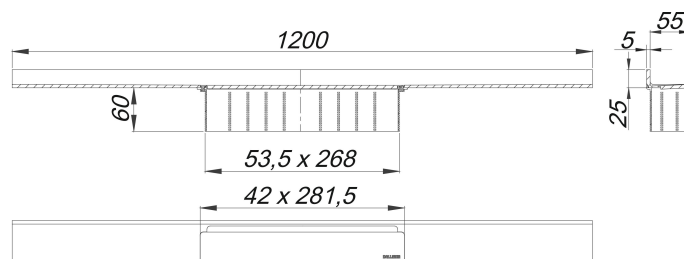

caniveau de douche CeraWall Select noir mat, 1200 mm

Référence de l'article: 535337

GTIN: 4001636535337

Groupe de rabais: 11

Description :

caniveau de douche CeraWall Select noir mat, 1200 mm

pour installation avec corps d'avaloir DallFlex, DallFlex Plan, DallFlex vertical et élément de douche DallFlex Wall, DallFlex Wall Plan. Rigole d'écoulement avec une pente précise sur plusieurs côtés, installée de façon visible au mur et conçue pour revêtements de sol de 10 à 24 mm et revêtements mural de 12 à 24 mm (colle incluse), longueur ajustable sur millimètre.

spécificités

- cache
- ruban de sécurité S 3 autocollant avec armature anti-coupures en inox et isolation acoustique
- accessoires de montage et positionnement
- coiffe de protection

matériau

acier inox 1.4301, massif 5 mm, classe de charge K 3 (300 kg), enduction PVD noir mat