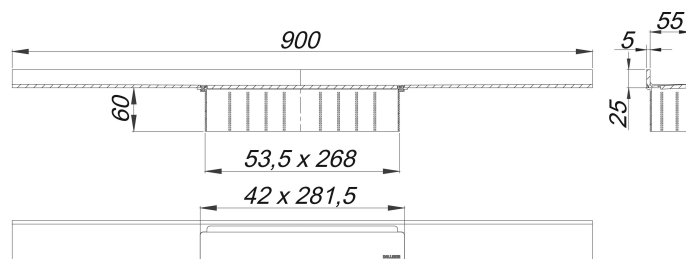

caniveau de douche CeraWall Select noir mat, 900 mm

Référence de l'article: 535306

GTIN: 4001636535306

Groupe de rabais: 11

Description :

caniveau de douche CeraWall Select noir mat, 900 mm

pour installation avec corps d'avaloir DallFlex, DallFlex Plan, DallFlex vertical et élément de douche DallFlex Wall, DallFlex Wall Plan. Rigole d'écoulement avec une pente précise sur plusieurs côtés, installée de façon visible au mur et conçue pour revêtements de sol de 10 à 24 mm et revêtements mural de 12 à 24 mm (colle incluse), longueur ajustable sur millimètre.

spécificités

- cache
- ruban de sécurité S 3 autocollant avec armature anti-coupures en inox et isolation acoustique
- accessoires de montage et positionnement
- coiffe de protection

matériau

acier inox 1.4301, massif 5 mm, classe de charge K 3 (300 kg), enduction PVD noir mat