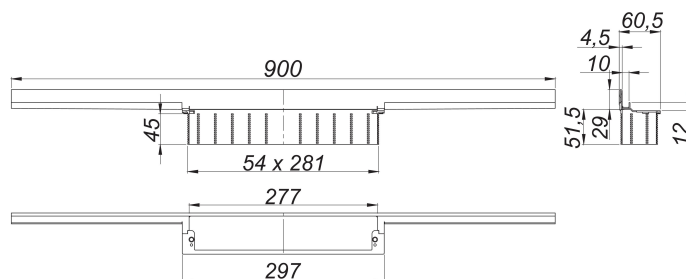

caniveau de douche CeraWall Individual, 900 mm

Référence de l'article: 535207

GTIN: 4001636535207

Groupe de rabais: 11

Description :

caniveau de douche CeraWall Individual, 900 mm

pour installation avec corps d'avaloir DallFlex, DallFlex Plan, DallFlex vertical et élément de douche DallFlex Wall, DallFlex Wall Plan.

Profilé d'écoulement avec une pente latérale intégrée, pour un montage masqué au mur et conçue pour revêtements de sol et muraux de 12 à 24 mm (colle incluse), longueur ajustable sur millimètre

spécificités :

- accessoires de montage et positionnement
- ruban de sécurité S 3 autocollant avec armature anti-coupures en inox et isolation acoustique
- gabarit de traçage
- coiffe de protection

matériau :

acier inox 1.4301