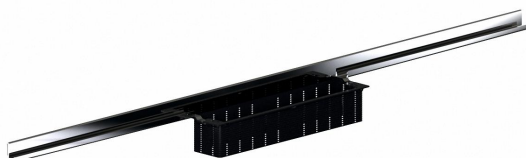

caniveau de douche CeraWall Individual, 900 mm

Référence de l'article: 535207

GTIN: 4001636535207

Groupe de rabais: 11

Description :

caniveau de douche CeraWall Individual, 900 mm

pour installation avec corps d'avaloir DallFlex, DallFlex Plan, DallFlex vertical et élément de douche DallFlex Wall, DallFlex Wall Plan.

Profilé d'écoulement avec une pente latérale intégrée, pour un montage masqué au mur et conçue pour revêtements de sol et muraux de 12 à 24 mm (colle incluse), longueur ajustable sur millimètre

spécificités :

- accessoires de montage et positionnement
- ruban de sécurité S 3 autocollant avec armature anti-coupures en inox et isolation acoustique
- gabarit de traçage
- coiffe de protection

matériau :

acier inox 1.4301